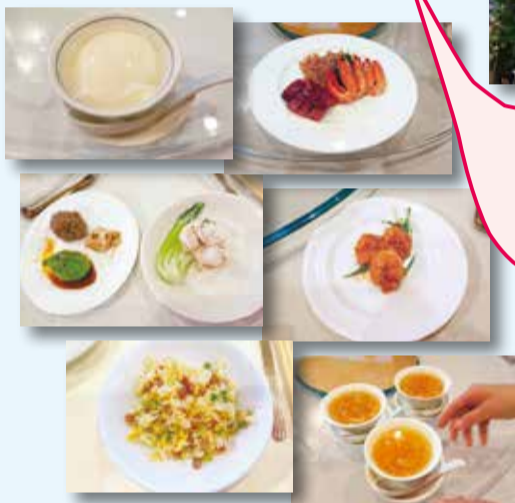

### 2019年

- 3月 14日(木) 新入会員受け入れ式
- 15日(金) 卒業式出席

第42回同窓会定期総会にて

甲府駅北口  
山梨英和大学

展望台で記念撮影の後はショッピングを楽しみました。

横浜中華街

聘珍楼でコース料理をいただいて、またまたショッピング！

山梨英和大学  
甲府駅北口